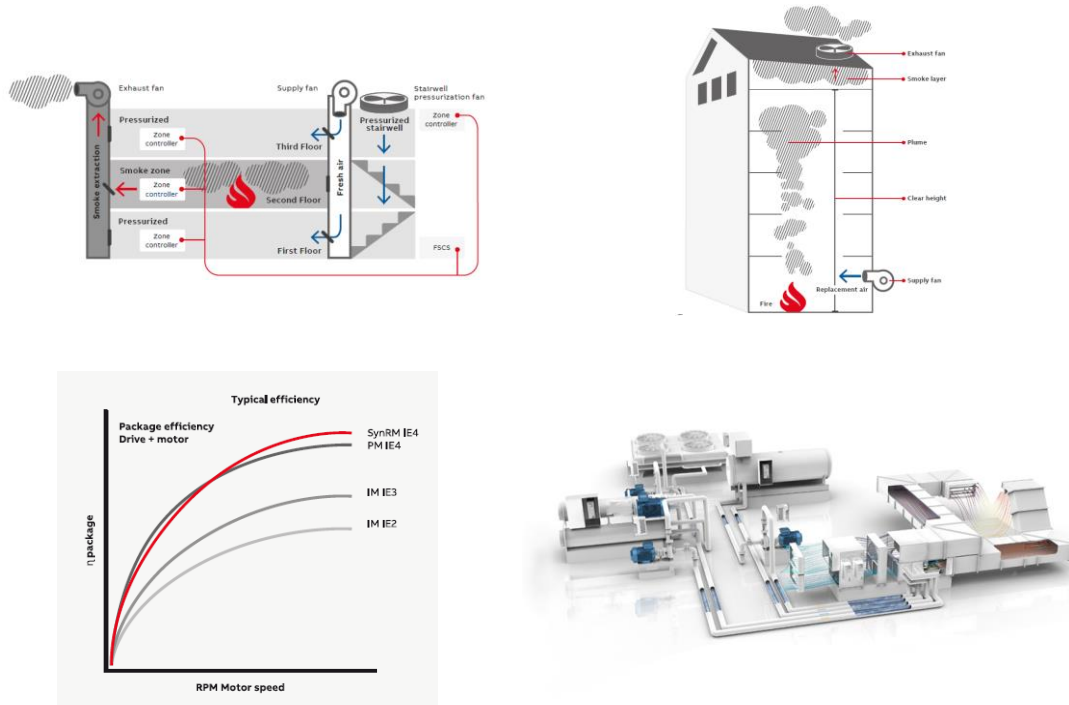

Branschspecifika frekvensomriktare – ACH

Anpassad funktionalitet för specifika branscher – finns i Low-harmonic utförande!

ACH580 för fastighetsautomation / HVACR

IP20, IP21, IP55, 0,75 – 500kW

Branschspecifika frekvensomriktare – ACQ

Anpassad funktionalitet för specifika branscher - finns i Low-harmonic utförande!

ACQ580 för vatten & avlopp

IP20, IP21, IP55, 0,75 – 500kW

Nivåreglering

Pumprengöring

Torrkörnings-
skydd

Givarlös flödes-
beräkning

Intelligent
pumpstyrning

Mjuk
rörpåfyllning

Skydd för tryck
och flöde med
min / max

Fjärr / lokal auto
reg. vid
kommunikations-
fel

Antikavitation